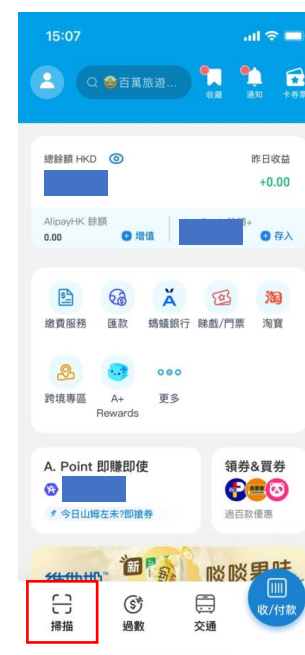

年輕人迎新專區

等值於**HKD50**的積分獎賞，可以於內地消費時即刻抵扣

2 支付時享立減優惠

SCAN ME

HKD5內地餐飲券，即拎即用

内地使用AlipayHK的支付流程

如何於內地以AlipayHK支付

商家掃描用戶付款碼

(1) 於AlipayHK主頁裡
點擊「收/付款碼」

(2) 根據付款的地點選擇
對應之付款碼，並向商家
展示付款碼

(3) 交易完成後，可於「
交易記錄」中查看交易
詳情及匯率

以AlipayHK掃描商家收款碼

(1) 於AlipayHK主頁裡
點擊「掃描」

(2) 掃描商家提供之收款
二維碼

(3) 付款前可查看相關交
易之匯率及詳情

跨境專區做攻略

北上必備小程序

跨境專區提供的小程序包含打車、訂票、餐飲等多種類型服務

北上必撿優惠

跨境專區定期更新北上優惠

出行必備：易乘碼

(1) 於主頁點擊易乘碼，並於地區選擇出行城市

(2) 選擇出行城市的乘車碼

(3) 點選「立即啟用」