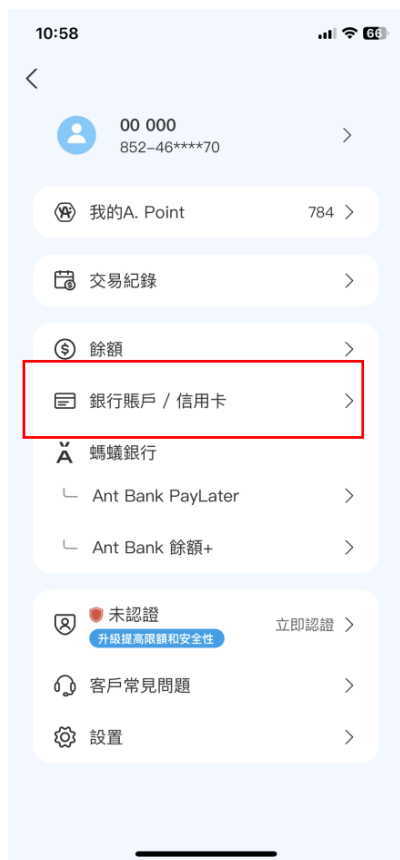

(1) 於餐飲店看到掃碼點餐標識

(2) 用首頁掃描功能掃描二維碼

遠程點單

(1) 在AlipayHK首頁搜索「奈雪的茶」

(2) 點擊小程序「預約點單」

(3) 選擇自取地點

瀏覽菜單選擇商品

付款

附件教學- 註冊流程、綁定信用卡 及身份認證步驟

註冊AlipayHK賬戶教學

註冊AlipayHK帳戶教學

完成身份認證

(1) 選擇身份認證

(2) 選擇國籍

(3) 選擇香港身份證

(4) 上載香港身份證照片

(5) 確認香港身份證的資料

完成身份認證

(6) 進行人臉掃描

(7) 輸入個人資料

(8) 通過身份認證後，可享年輕人專屬優惠

綁定信用卡

(1) 點選「銀行賬戶/信用卡」

(2) 點選「信用卡」