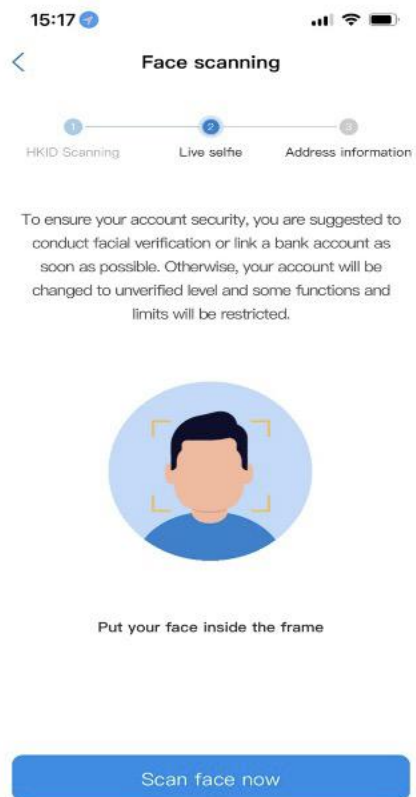

(1) 於餐飲店看到掃碼點餐標識

(2) 用首頁掃描功能掃描二維碼

遠程點單

(1) 在AlipayHK首頁搜索「奈雪的茶」

(2) 點擊小程序「預約點單」

(3) 選擇自取地點

瀏覽菜單選擇商品

付款

附件教學- 註冊流程、綁定信用卡 及身份認證步驟

註冊AlipayHK賬戶教學

註冊AlipayHK帳戶教學

完成身份認證

(1) 選擇身份認證

(2) 選擇國籍

(3) 選擇香港身份證

(4) 上載香港身份證照片

(5) 確認香港身份證的資料

完成身份認證

(6) 進行人臉掃描

(7) 輸入個人資料

(8) 通過身份認證後，可享年輕人專屬優惠

綁定信用卡

(1) 點選「銀行賬戶/信用卡」

(2) 點選「信用卡」