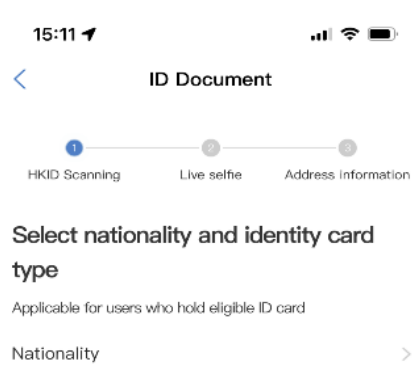

(1) 於餐飲店看到掃碼點餐標識

(2) 用首頁掃描功能掃描二維碼

遠程點單

(1) 在AlipayHK首頁搜索「奈雪的茶」

(2) 點擊小程序「預約點單」

(3) 選擇自取地點

瀏覽菜單選擇商品

付款

附件教學- 註冊流程、綁定信用卡 及身份認證步驟

註冊AlipayHK賬戶教學

註冊AlipayHK帳戶教學

完成身份認證

(1) 選擇身份認證

(2) 選擇國籍

(3) 選擇香港身份證

(4) 上載香港身份證照片