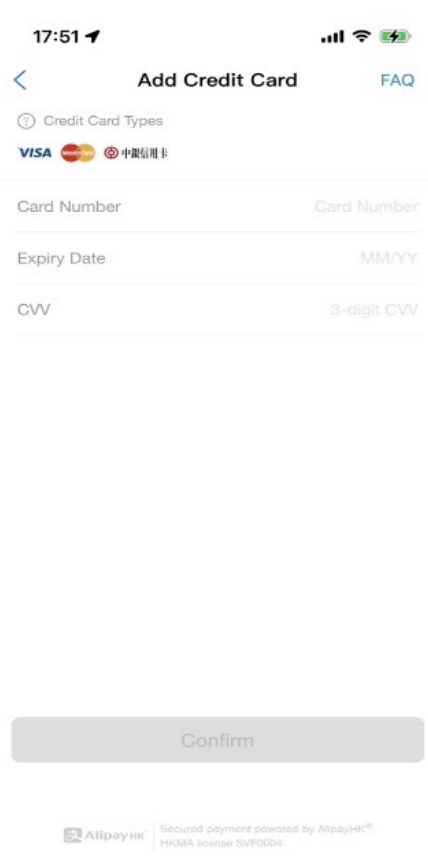

附件教學- 註冊流程、綁定信用卡 及身份認證步驟

註冊AlipayHK賬戶教學

註冊AlipayHK帳戶教學

完成身份認證

(1) 選擇身份認證

(2) 選擇國籍

(3) 選擇香港身份證

(4) 上載香港身份證照片

(5) 確認香港身份證的資料

完成身份認證

(6) 進行人臉掃描

(7) 輸入個人資料

(8) 通過身份認證後，可享年輕人專屬優惠

綁定信用卡

(1) 點選「銀行賬戶/信用卡」

(2) 點選「信用卡」