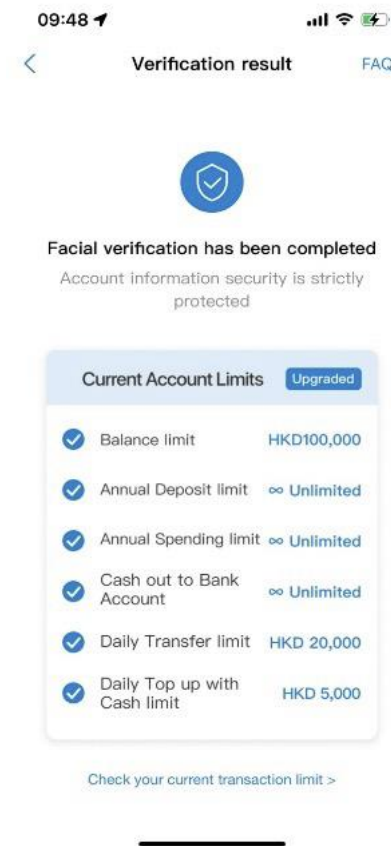

(5) 確認香港身份證的資料

完成身份認證

(6) 進行人臉掃描

(7) 輸入個人資料

(8) 通過身份認證後，可享年輕人專屬優惠

綁定信用卡

(1) 點選「銀行賬戶/信用卡」

(2) 點選「信用卡」