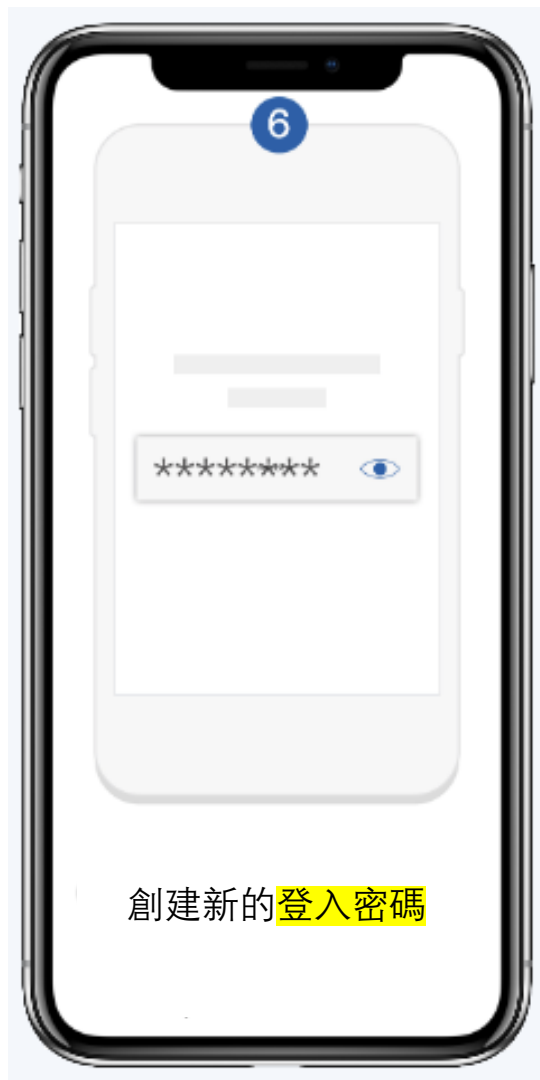

註冊AlipayHK帳戶教學