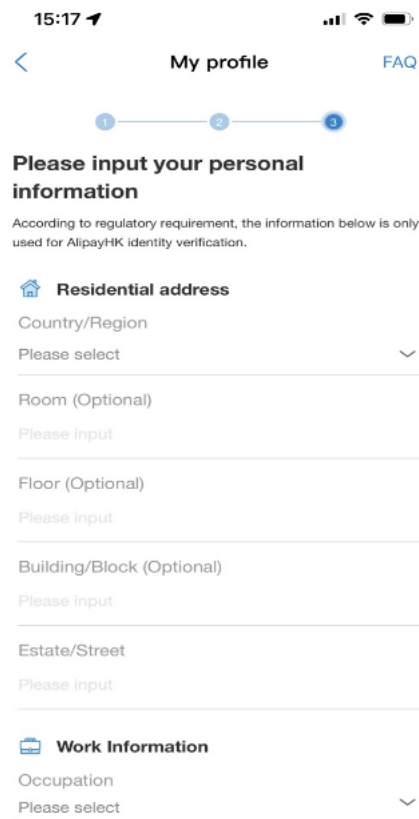

(1) 於餐飲店看到掃碼點餐標識

(2) 用首頁掃描功能掃描二維碼

遠程點單

(1) 在AlipayHK首頁搜索「奈雪的茶」

(2) 點擊小程序「預約點單」

(3) 選擇自取地點

瀏覽菜單選擇商品

付款

附件教學- 註冊流程、綁定信用卡 及身份認證步驟

註冊AlipayHK賬戶教學

註冊AlipayHK帳戶教學

完成身份認證

(1) 選擇身份認證

(2) 選擇國籍

(3) 選擇香港身份證

(4) 上載香港身份證照片

(5) 確認香港身份證的資料

完成身份認證

(6) 進行人臉掃描

(7) 輸入個人資料

(8) 通過身份認證後，可享年輕人專屬優惠

綁定信用卡

(1) 點選「銀行賬戶/信用卡」

(2) 點選「信用卡」