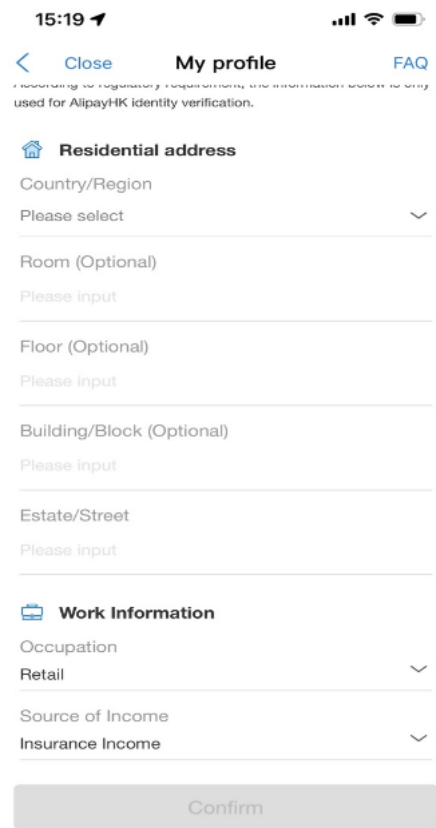

(1) 於餐飲店看到掃碼點餐標識

(2) 用首頁掃描功能掃描二維碼

遠程點單

(1) 在AlipayHK首頁搜索「奈雪的茶」

(2) 點擊小程序「預約點單」

(3) 選擇自取地點

瀏覽菜單選擇商品

付款

(5) 確認香港身份證的資料

完成身份認證

(6) 進行人臉掃描

(7) 輸入個人資料

(8) 通過身份認證後，可享年輕人專屬優惠

綁定信用卡

(1) 點選「銀行賬戶/信用卡」

(2) 點選「信用卡」