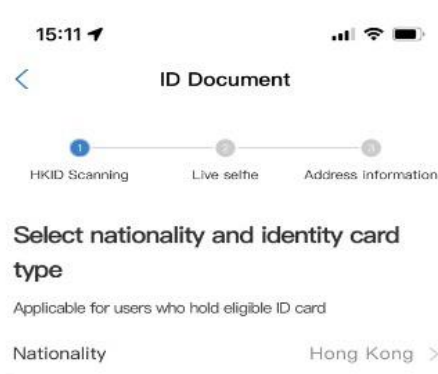

(1) 於餐飲店看到掃碼點餐標識

(2) 用首頁掃描功能掃描二維碼

遠程點單

(1) 在AlipayHK首頁搜索「奈雪的茶」

(2) 點擊小程序「預約點單」

(3) 選擇自取地點

瀏覽菜單選擇商品

付款

附件教學- 註冊流程、綁定信用卡 及身份認證步驟

註冊AlipayHK賬戶教學

註冊AlipayHK帳戶教學

完成身份認證

(1) 選擇身份認證

(2) 選擇國籍

(3) 選擇香港身份證

(4) 上載香港身份證照片