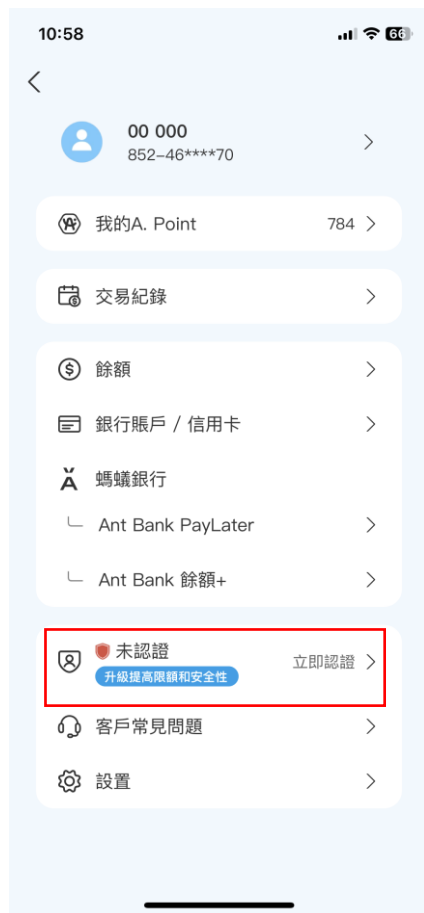

(1) 於餐飲店看到掃碼點餐標識

(2) 用首頁掃描功能掃描二維碼

遠程點單

(1) 在AlipayHK首頁搜索「奈雪的茶」

(2) 點擊小程序「預約點單」

(3) 選擇自取地點

瀏覽菜單選擇商品

付款

附件教學- 註冊流程、綁定信用卡 及身份認證步驟

註冊AlipayHK賬戶教學

註冊AlipayHK帳戶教學

完成身份認證

(1) 選擇身份認證

(2) 選擇國籍

(3) 選擇香港身份證

(4) 上載香港身份證照片

(5) 確認香港身份證的資料

完成身份認證

(6) 進行人臉掃描

(7) 輸入個人資料

(8) 通過身份認證後，可享年輕人專屬優惠

綁定信用卡

(1) 點選「銀行賬戶/信用卡」

(2) 點選「信用卡」